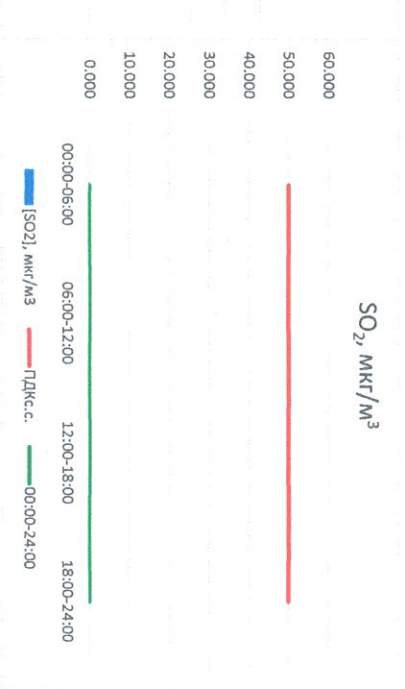

Отчёт о состоянии атмосферного воздуха за 19.08.2022

Направление ветра	[NO ₁], мкг/м ³	[NO ₂], мкг/м ³	[CO], мкг/м ³	[SO ₂], мкг/м ³	[Пыль], мкг/м ³	
						ЮЮВ
00:00-06:00	147	0.229	9.820	0.312	0.000	18.504
06:00-12:00	BCB	0.664	15.082	0.274	0.000	54.389
12:00-18:00	BCB	0.383	14.661	0.214	0.000	19.910
18:00-24:00	B	0.119	12.067	0.267	0.000	18.535
00:00-24:00	B	0.349	12.907	0.267	0.000	27.835
ПДК _{г.с.}	92	60.0	40.0	3.0	50.0	150.0

Руководитель филиала ИЦЭТМ
по Смоленской области

Ю.П. Евсеев

Начальник отдела - завсучающий
лабораторией

С.В. Бобкова

Отчёт о состоянии атмосферного воздуха за 20.08.2022

Направление ветра	[NO], мкг/м ³	[NO ₂], мкг/м ³	[CO], мкг/м ³	[SO ₂], мкг/м ³	[Пыль], мкг/м ³	
00:00-06:00	BCB 77	0.019	10.631	0.261	0.000	21.977
06:00-12:00	B 83	0.160	9.356	0.244	0.001	44.977
12:00-18:00	BCB 76	0.082	13.236	0.360	1.404	20.418
18:00-24:00	BCB 68	0.219	18.875	0.391	0.896	20.010
00:00-24:00	BCB 76	0.120	13.024	0.314	0.575	26.845
ПДК _{с.с.}	-	60.0	40.0	3.0	50.0	150.0