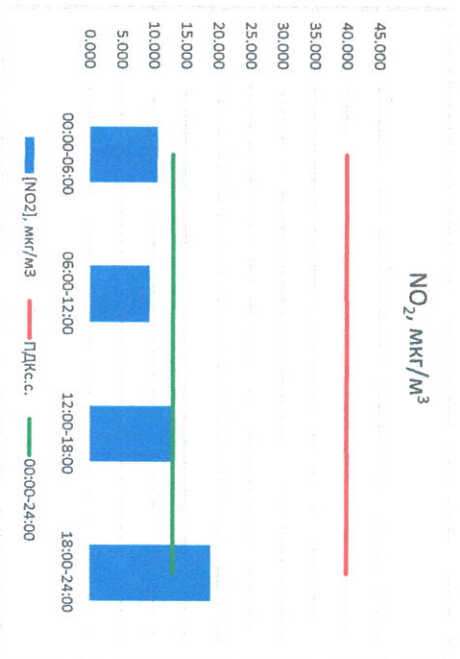

Руководитель филиала ИЦЭТМ
по Смоленской области

Ю.П. Евсеев

Начальник отдела - завсучающий
лабораторией

С.В. Бобкова

Отчёт о состоянии атмосферного воздуха за 20.08.2022

Направление ветра	[NO], мкг/м ³	[NO ₂], мкг/м ³	[CO], мкг/м ³	[SO ₂], мкг/м ³	[Пыль], мкг/м ³	
00:00-06:00	BCB 77	0.019	10.631	0.261	0.000	21.977
06:00-12:00	B 83	0.160	9.356	0.244	0.001	44.977
12:00-18:00	BCB 76	0.082	13.236	0.360	1.404	20.418
18:00-24:00	BCB 68	0.219	18.875	0.391	0.896	20.010
00:00-24:00	BCB 76	0.120	13.024	0.314	0.575	26.845
ПДК _{с.с.}	-	60.0	40.0	3.0	50.0	150.0