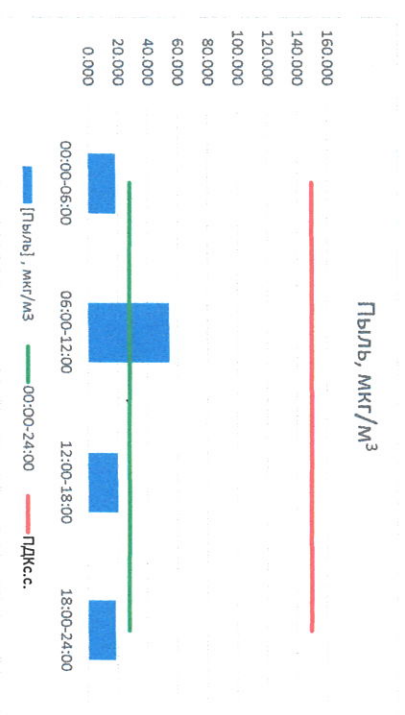

Отчёт о состоянии атмосферного воздуха за 19.08.2022

Направление ветра	[NO ₁], мкг/м ³	[NO ₂], мкг/м ³	[CO], мкг/м ³	[SO ₂], мкг/м ³	[Пыль], мкг/м ³	
						ЮЮВ
00:00-06:00	147	0.229	9.820	0.312	0.000	18.504
06:00-12:00	BCB	0.664	15.082	0.274	0.000	54.389
12:00-18:00	BCB	0.383	14.661	0.214	0.000	19.910
18:00-24:00	B	0.119	12.067	0.267	0.000	18.535
00:00-24:00	B	0.349	12.907	0.267	0.000	27.835
ПДК _{г.с.}	92	60.0	40.0	3.0	50.0	150.0

Руководитель филиала ИЦЭТМ
по Смоленской области

Ю.П. Евсеев

Начальник отдела - завсучающий
лабораторией

С.В. Бобкова

Отчёт о состоянии атмосферного воздуха за 20.08.2022

Направление ветра	[NO], мкг/м ³	[NO ₂], мкг/м ³	[CO], мкг/м ³	[SO ₂], мкг/м ³	[Пыль], мкг/м ³	
00:00-06:00	BCB 77	0.019	10.631	0.261	0.000	21.977
06:00-12:00	B 83	0.160	9.356	0.244	0.001	44.977
12:00-18:00	BCB 76	0.082	13.236	0.360	1.404	20.418
18:00-24:00	BCB 68	0.219	18.875	0.391	0.896	20.010
00:00-24:00	BCB 76	0.120	13.024	0.314	0.575	26.845
ПДК _{с.с.}	-	60.0	40.0	3.0	50.0	150.0