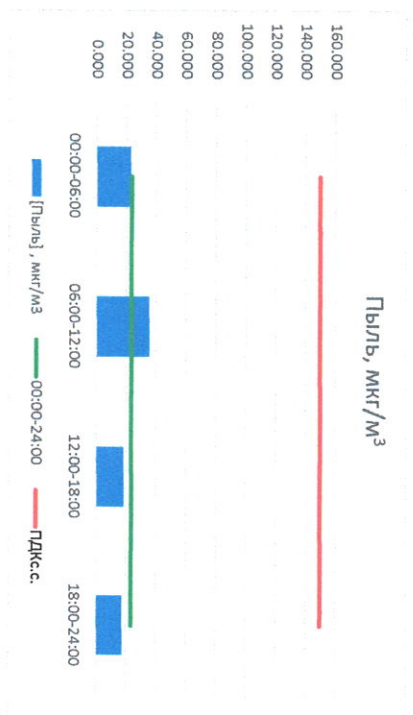

Руководитель филиала ИЦЭТМ
по Смоленской области

Ю.П. Евсеев

Начальник отдела - завсучающий
лабораторией

С.В. Бобкова

Отчёт о состоянии атмосферного воздуха за 20.08.2022

Направление ветра	[NO], мкг/м ³	[NO ₂], мкг/м ³	[CO], мкг/м ³	[SO ₂], мкг/м ³	[Пыль], мкг/м ³	
00:00-06:00	BCB 77	0.019	10.631	0.261	0.000	21.977
06:00-12:00	B 83	0.160	9.356	0.244	0.001	44.977
12:00-18:00	BCB 76	0.082	13.236	0.360	1.404	20.418
18:00-24:00	BCB 68	0.219	18.875	0.391	0.896	20.010
00:00-24:00	BCB 76	0.120	13.024	0.314	0.575	26.845
ПДК _{с.с.}	-	60.0	40.0	3.0	50.0	150.0

Уполномоченный представитель
ФЦЭТ
до Смоленской области

[Signature]

Ю.П. Евсеев

Начальник лаборатории

[Signature]

С.В. Вобкова

Отчёт о состоянии атмосферного воздуха за 21.08.2022

Направление ветра	[NO _x], мкг/м ³		[CO], мкг/м ³		[SO ₂], мкг/м ³		[Пыль], мкг/м ³
	[NO]	[NO ₂]	[CO]	[SO ₂]	[CO]	[SO ₂]	
00:00-06:00 ВЮВ 104	0.128	8.472	0.231	1.049	22.908	22.908	
06:00-12:00 В 101	0.313	7.852	0.154	1.313	35.504	35.504	
12:00-18:00 В 90	0.000	6.752	0.157	0.002	18.563	18.563	
18:00-24:00 ВЮВ 103	0.047	8.509	0.196	0.000	17.199	17.199	
00:00-24:00 В 100	0.122	7.896	0.184	0.591	23.543	23.543	
ПДК _{г.с.}	60.0	40.0	3.0	50.0	150.0	150.0	