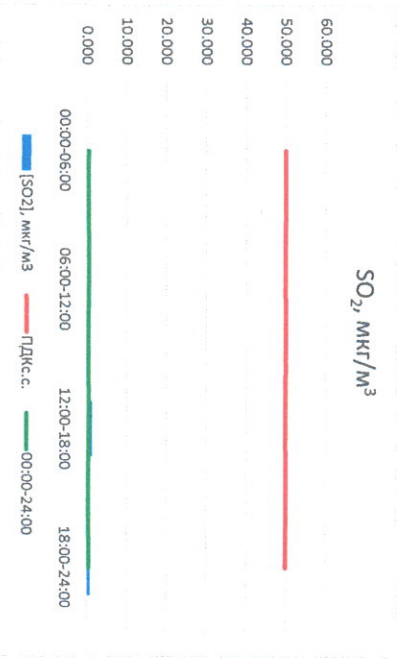

Руководитель филиала ИЦЭТМ
по Смоленской области

Ю.П. Евсеев

Начальник отдела - завсучающий
лабораторией

С.В. Бобкова

Отчёт о состоянии атмосферного воздуха за 20.08.2022

Направление ветра	[NO], мкг/м ³	[NO ₂], мкг/м ³	[CO], мкг/м ³	[SO ₂], мкг/м ³	[Пыль], мкг/м ³	
00:00-06:00	BCB 77	0.019	10.631	0.261	0.000	21.977
06:00-12:00	B 83	0.160	9.356	0.244	0.001	44.977
12:00-18:00	BCB 76	0.082	13.236	0.360	1.404	20.418
18:00-24:00	BCB 68	0.219	18.875	0.391	0.896	20.010
00:00-24:00	BCB 76	0.120	13.024	0.314	0.575	26.845
ПДК _{с.с.}	-	60.0	40.0	3.0	50.0	150.0