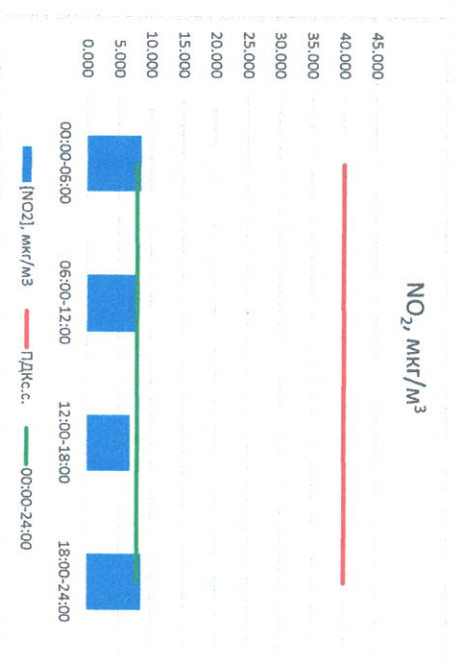

Уполномоченный представитель
ФЦЭТ
до Смоленской области

[Signature]

Ю.П. Евсеев

Начальник лаборатории

[Signature]

С.В. Вобкова

Отчёт о состоянии атмосферного воздуха за 21.08.2022

Направление ветра	[NO _x], мкг/м ³		[CO], мкг/м ³		[SO ₂], мкг/м ³		[Пыль], мкг/м ³
	[NO]	[NO ₂]	[CO]	[SO ₂]	[CO]	[SO ₂]	
00:00-06:00 ВЮВ 104	0.128	8.472	0.231	1.049	22.908	22.908	
06:00-12:00 В 101	0.313	7.852	0.154	1.313	35.504	35.504	
12:00-18:00 В 90	0.000	6.752	0.157	0.002	18.563	18.563	
18:00-24:00 ВЮВ 103	0.047	8.509	0.196	0.000	17.199	17.199	
00:00-24:00 В 100	0.122	7.896	0.184	0.591	23.543	23.543	
ПДК _{г.с.}	60.0	40.0	3.0	50.0	150.0	150.0	