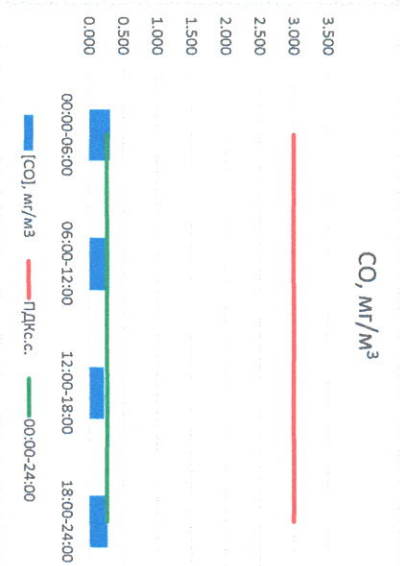

Отчёт о состоянии атмосферного воздуха за 19.08.2022

Направление ветра	[NO ₁], мкг/м ³	[NO ₂], мкг/м ³	[CO], мкг/м ³	[SO ₂], мкг/м ³	[Пыль], мкг/м ³	
						ЮЮВ
00:00-06:00	147	0.229	9.820	0.312	0.000	18.504
06:00-12:00	BCB	0.664	15.082	0.274	0.000	54.389
12:00-18:00	BCB	0.383	14.661	0.214	0.000	19.910
18:00-24:00	B	0.119	12.067	0.267	0.000	18.535
00:00-24:00	B	0.349	12.907	0.267	0.000	27.835
ПДК _{г.с.}	92	60.0	40.0	3.0	50.0	150.0

Руководитель филиала ИЦЭТМ
по Смоленской области

Ю.П. Евсеев

Начальник отдела - завсучающий
лабораторией

С.В. Бобкова

Отчёт о состоянии атмосферного воздуха за 20.08.2022

Направление ветра	[NO], мкг/м ³	[NO ₂], мкг/м ³	[CO], мкг/м ³	[SO ₂], мкг/м ³	[Пыль], мкг/м ³	
00:00-06:00	BCB 77	0.019	10.631	0.261	0.000	21.977
06:00-12:00	B 83	0.160	9.356	0.244	0.001	44.977
12:00-18:00	BCB 76	0.082	13.236	0.360	1.404	20.418
18:00-24:00	BCB 68	0.219	18.875	0.391	0.896	20.010
00:00-24:00	BCB 76	0.120	13.024	0.314	0.575	26.845
ПДК _{с.с.}	-	60.0	40.0	3.0	50.0	150.0