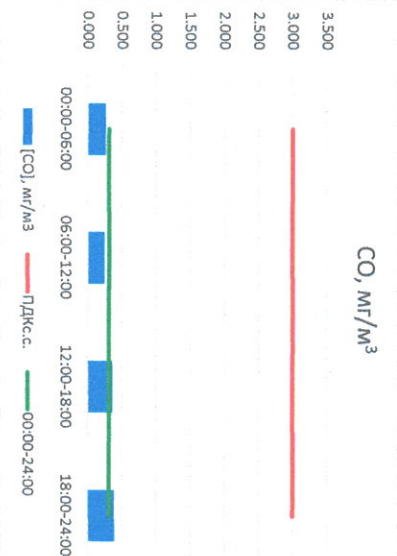

Отчёт о состоянии атмосферного воздуха за 19.08.2022

Направление ветра	[NO ₁], мкг/м ³	[NO ₂], мкг/м ³	[CO], мкг/м ³	[SO ₂], мкг/м ³	[Пыль], мкг/м ³	
						ЮЮВ
00:00-06:00	147	0.229	9.820	0.312	0.000	18.504
06:00-12:00	BCB	0.664	15.082	0.274	0.000	54.389
12:00-18:00	BCB	0.383	14.661	0.214	0.000	19.910
18:00-24:00	B	0.119	12.067	0.267	0.000	18.535
00:00-24:00	B	0.349	12.907	0.267	0.000	27.835
ПДК _{г.с.}	92	60.0	40.0	3.0	50.0	150.0

Руководитель филиала ИЦЭТМ
по Смоленской области

Ю.П. Евсеев

Начальник отдела - завсучающий
лабораторией

С.В. Бобкова

Отчёт о состоянии атмосферного воздуха за 20.08.2022

Направление ветра	[NO], мкг/м ³	[NO ₂], мкг/м ³	[CO], мкг/м ³	[SO ₂], мкг/м ³	[Пыль], мкг/м ³	
00:00-06:00	BCB 77	0.019	10.631	0.261	0.000	21.977
06:00-12:00	B 83	0.160	9.356	0.244	0.001	44.977
12:00-18:00	BCB 76	0.082	13.236	0.360	1.404	20.418
18:00-24:00	BCB 68	0.219	18.875	0.391	0.896	20.010
00:00-24:00	BCB 76	0.120	13.024	0.314	0.575	26.845
ПДК _{с.с.}	-	60.0	40.0	3.0	50.0	150.0

Уполномоченный представитель
ФЦЭТ
до Смоленской области

[Signature]

Ю.П. Евсеев

Начальник лаборатории

[Signature]

С.В. Вобкова

Отчёт о состоянии атмосферного воздуха за 21.08.2022

Направление ветра	[NO _x], мкг/м ³		[CO], мкг/м ³		[SO ₂], мкг/м ³		[Пыль], мкг/м ³
	[NO]	[NO ₂]	[CO]	[SO ₂]	[CO]	[SO ₂]	
00:00-06:00 ВЮВ 104	0.128	8.472	0.231	1.049	22.908	22.908	
06:00-12:00 В 101	0.313	7.852	0.154	1.313	35.504	35.504	
12:00-18:00 В 90	0.000	6.752	0.157	0.002	18.563	18.563	
18:00-24:00 ВЮВ 103	0.047	8.509	0.196	0.000	17.199	17.199	
00:00-24:00 В 100	0.122	7.896	0.184	0.591	23.543	23.543	
ПДК _{г.с.}	60.0	40.0	3.0	50.0	150.0	150.0	