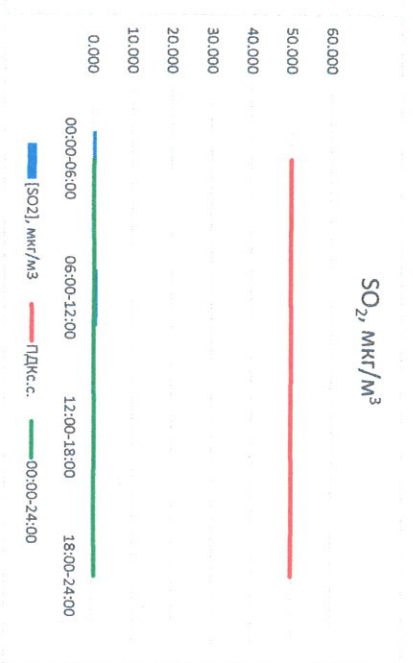

Руководитель филиала ИЦЭТМ
по Смоленской области

Ю.П. Евсеев

Начальник отдела - завсучающий
лабораторией

С.В. Бобкова

Отчёт о состоянии атмосферного воздуха за 20.08.2022

Направление ветра	[NO], мкг/м ³	[NO ₂], мкг/м ³	[CO], мкг/м ³	[SO ₂], мкг/м ³	[Пыль], мкг/м ³	
00:00-06:00	BCB 77	0.019	10.631	0.261	0.000	21.977
06:00-12:00	B 83	0.160	9.356	0.244	0.001	44.977
12:00-18:00	BCB 76	0.082	13.236	0.360	1.404	20.418
18:00-24:00	BCB 68	0.219	18.875	0.391	0.896	20.010
00:00-24:00	BCB 76	0.120	13.024	0.314	0.575	26.845
ПДК _{с.с.}	-	60.0	40.0	3.0	50.0	150.0

Уполномоченный представитель
ФЦЭТ
до Смоленской области

[Signature]

Ю.П. Евсеев

Начальник лаборатории

[Signature]

С.В. Вобкова

Отчёт о состоянии атмосферного воздуха за 21.08.2022

Направление ветра	[NO _x], мкг/м ³		[CO], мкг/м ³		[SO ₂], мкг/м ³		[Пыль], мкг/м ³
	[NO]	[NO ₂]	[CO]	[SO ₂]	[CO]	[SO ₂]	
00:00-06:00 ВЮВ 104	0.128	8.472	0.231	1.049	22.908	22.908	
06:00-12:00 В 101	0.313	7.852	0.154	1.313	35.504	35.504	
12:00-18:00 В 90	0.000	6.752	0.157	0.002	18.563	18.563	
18:00-24:00 ВЮВ 103	0.047	8.509	0.196	0.000	17.199	17.199	
00:00-24:00 В 100	0.122	7.896	0.184	0.591	23.543	23.543	
ПДК _{г.с.}	60.0	40.0	3.0	50.0	150.0	150.0	