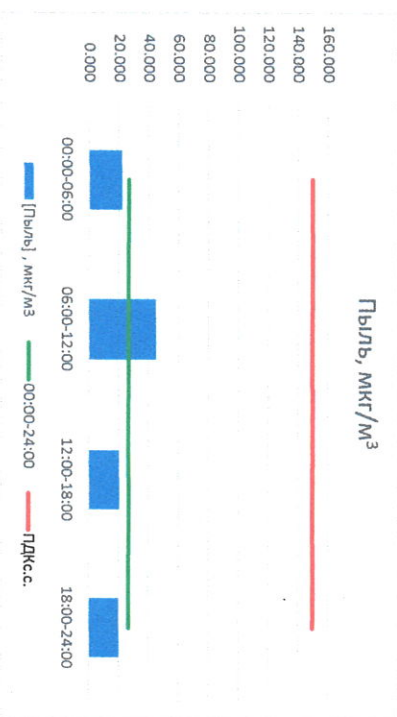

Руководитель филиала ИЦЭТМ
по Смоленской области

Ю.П. Евсеев

Начальник отдела - завсучающий
лабораторией

С.В. Бобкова

Отчёт о состоянии атмосферного воздуха за 20.08.2022

Направление ветра	[NO], мкг/м ³	[NO ₂], мкг/м ³	[CO], мкг/м ³	[SO ₂], мкг/м ³	[Пыль], мкг/м ³	
00:00-06:00	BCB 77	0.019	10.631	0.261	0.000	21.977
06:00-12:00	B 83	0.160	9.356	0.244	0.001	44.977
12:00-18:00	BCB 76	0.082	13.236	0.360	1.404	20.418
18:00-24:00	BCB 68	0.219	18.875	0.391	0.896	20.010
00:00-24:00	BCB 76	0.120	13.024	0.314	0.575	26.845
ПДК _{с.с.}	-	60.0	40.0	3.0	50.0	150.0