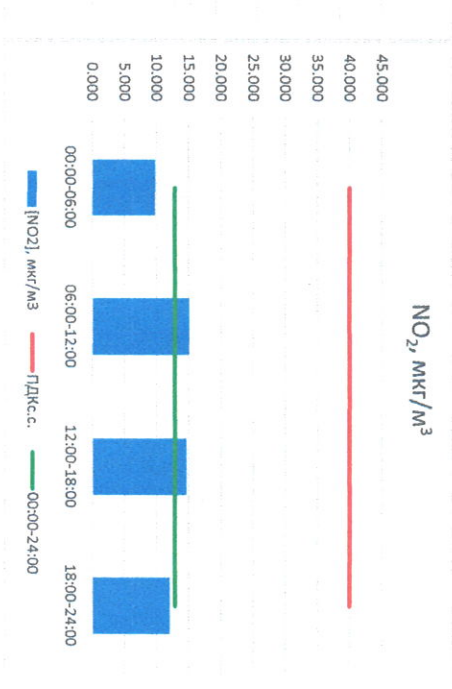

Отчёт о состоянии атмосферного воздуха за 19.08.2022

Направление ветра	[NO ₁], мкг/м ³	[NO ₂], мкг/м ³	[CO], мкг/м ³	[SO ₂], мкг/м ³	[Пыль], мкг/м ³	
						ЮЮВ
00:00-06:00	147	0.229	9.820	0.312	0.000	18.504
06:00-12:00	BCB	0.664	15.082	0.274	0.000	54.389
12:00-18:00	BCB	0.383	14.661	0.214	0.000	19.910
18:00-24:00	B	0.119	12.067	0.267	0.000	18.535
00:00-24:00	B	0.349	12.907	0.267	0.000	27.835
ПДК _{г.с.}	92	60.0	40.0	3.0	50.0	150.0

Руководитель филиала ИЦЭТМ
по Смоленской области

Ю.П. Евсеев

Начальник отдела - завсучающий
лабораторией

С.В. Бобкова

Отчёт о состоянии атмосферного воздуха за 20.08.2022

Направление ветра	[NO], мкг/м ³	[NO ₂], мкг/м ³	[CO], мкг/м ³	[SO ₂], мкг/м ³	[Пыль], мкг/м ³	
00:00-06:00	BCB 77	0.019	10.631	0.261	0.000	21.977
06:00-12:00	B 83	0.160	9.356	0.244	0.001	44.977
12:00-18:00	BCB 76	0.082	13.236	0.360	1.404	20.418
18:00-24:00	BCB 68	0.219	18.875	0.391	0.896	20.010
00:00-24:00	BCB 76	0.120	13.024	0.314	0.575	26.845
ПДК _{с.с.}	-	60.0	40.0	3.0	50.0	150.0