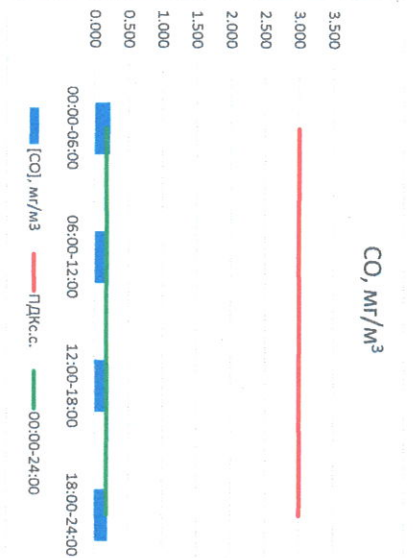

Руководитель филиала ИЦЭТМ
по Смоленской области

Ю.П. Евсеев

Начальник отдела - завсучающий
лабораторией

С.В. Бобкова

Отчёт о состоянии атмосферного воздуха за 20.08.2022

Направление ветра	[NO], мкг/м ³	[NO ₂], мкг/м ³	[CO], мкг/м ³	[SO ₂], мкг/м ³	[Пыль], мкг/м ³	
00:00-06:00	BCB 77	0.019	10.631	0.261	0.000	21.977
06:00-12:00	B 83	0.160	9.356	0.244	0.001	44.977
12:00-18:00	BCB 76	0.082	13.236	0.360	1.404	20.418
18:00-24:00	BCB 68	0.219	18.875	0.391	0.896	20.010
00:00-24:00	BCB 76	0.120	13.024	0.314	0.575	26.845
ПДК _{с.с.}	-	60.0	40.0	3.0	50.0	150.0

Уполномоченный представитель
ФЦЭТ
до Смоленской области

[Signature]

Ю.П. Евсеев

Начальник лаборатории

[Signature]

С.В. Вобкова

Отчёт о состоянии атмосферного воздуха за 21.08.2022

Направление ветра	[NO _x], мкг/м ³		[CO], мкг/м ³		[SO ₂], мкг/м ³		[Пыль], мкг/м ³
	[NO]	[NO ₂]	[CO]	[SO ₂]	[CO]	[SO ₂]	
00:00-06:00 ВЮВ 104	0.128	8.472	0.231	1.049	22.908	22.908	
06:00-12:00 В 101	0.313	7.852	0.154	1.313	35.504	35.504	
12:00-18:00 В 90	0.000	6.752	0.157	0.002	18.563	18.563	
18:00-24:00 ВЮВ 103	0.047	8.509	0.196	0.000	17.199	17.199	
00:00-24:00 В 100	0.122	7.896	0.184	0.591	23.543	23.543	
ПДК _{г.с.}	60.0	40.0	3.0	50.0	150.0	150.0	